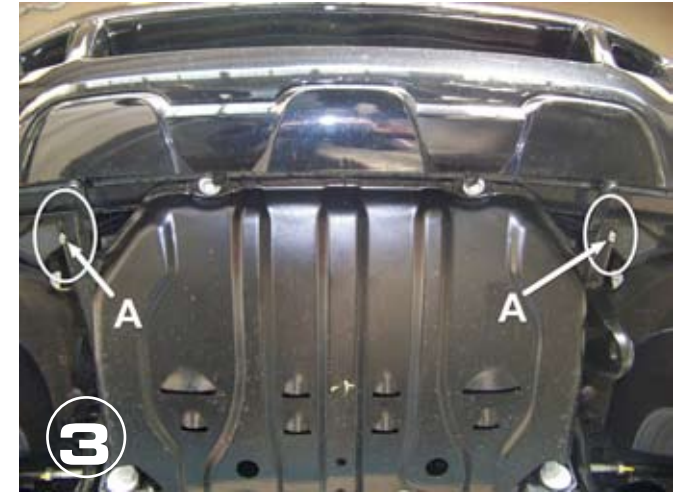

ITA

**SLASH BAR
IN ACCIAIO INOX**

FR

**SLASH BAR
EN ACCIER INOX**

FORD RANGER D.C. 2012

Part List	
Lista della bulloneria	
Liste des pièces	
A	 TE 8X120 x 2
B	 Ø 8 x 2
C	 Ø 8 x 2
D	 M 8 x 2

Date Data Date	Item Code Cod.Articolo Réf. Article	Vehicle model Modello Veicolo Modèle de Voiture
19/01/12	SLF/295/IX	FORD RANGER D.C. 2012