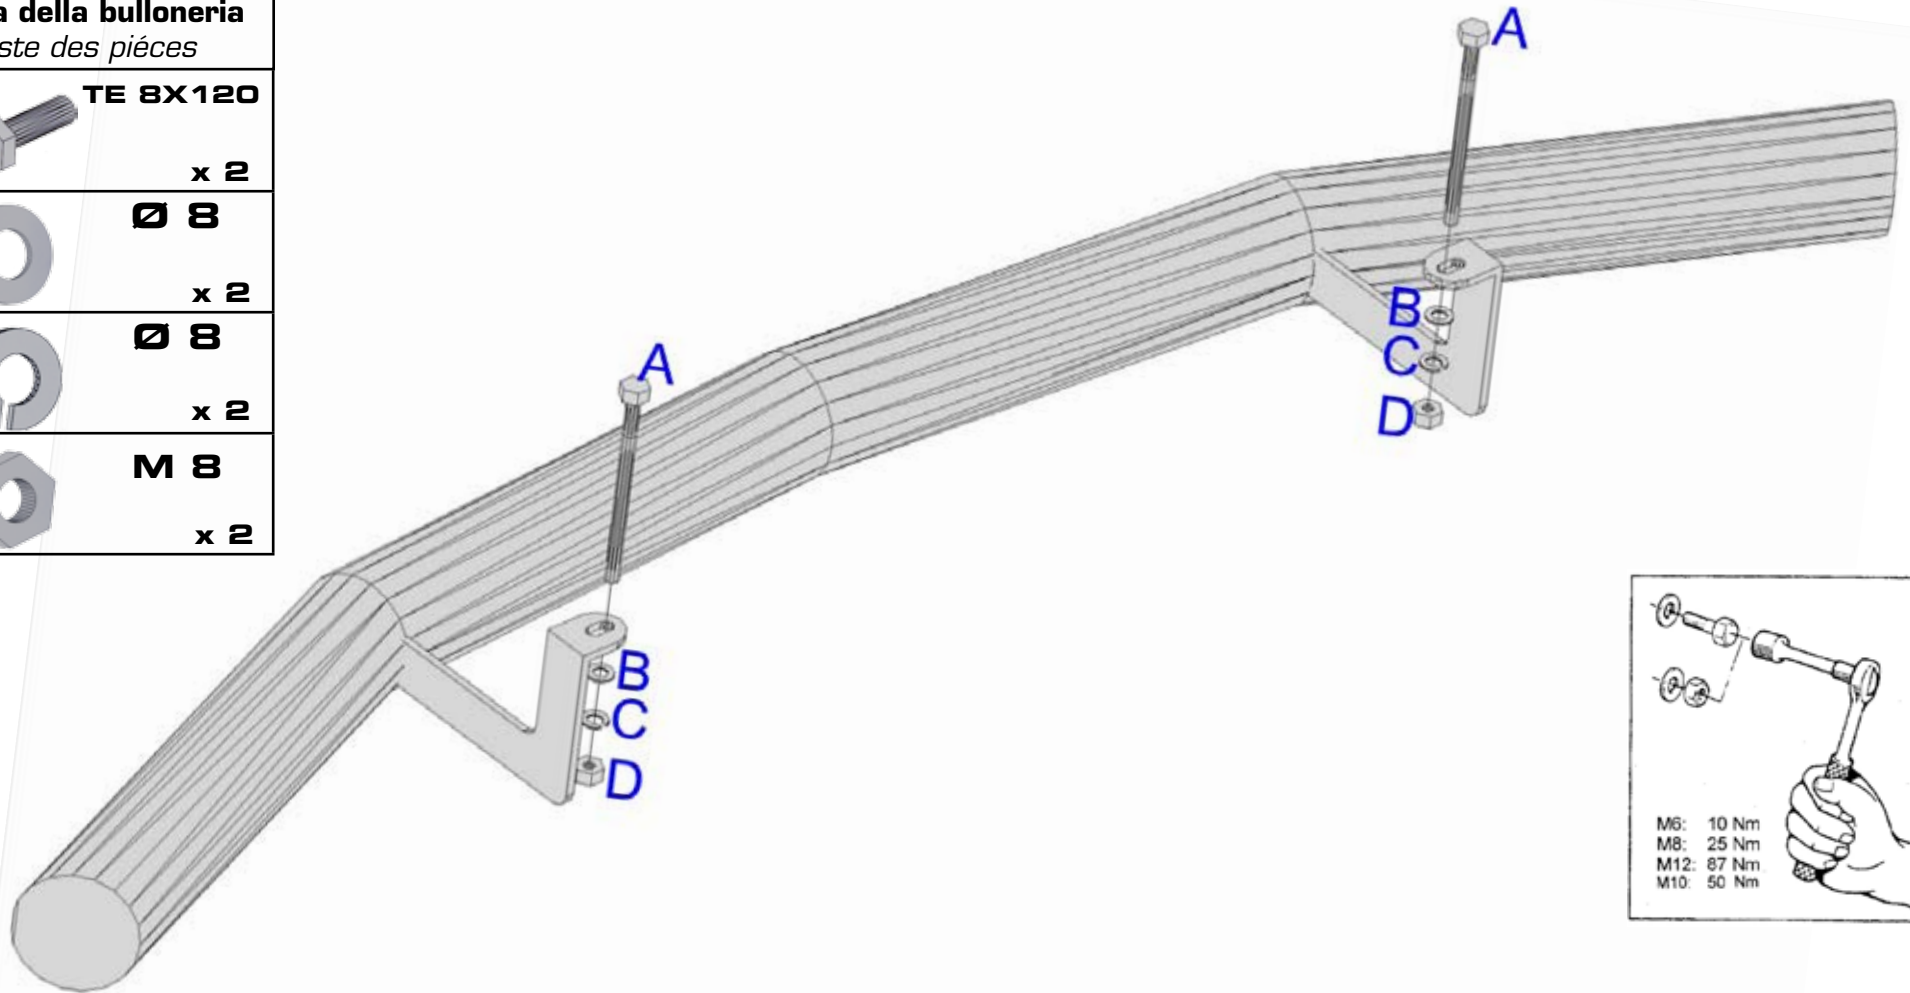

ITA

**SLASH BAR
IN ACCIAIO INOX**

FR

**SLASH BAR
EN ACCIER INOX**

FORD RANGER D.C. 2012

Part List	
Lista della bulloneria	
Liste des pièces	
A	 TE 8X120 x 2
B	 Ø 8 x 2
C	 Ø 8 x 2
D	 M 8 x 2

Date Data Date	Item Code Cod.Articolo Réf. Article	Vehicle model Modello Veicolo Modèle de Voiture
19/01/12	SLF/295/IX	FORD RANGER D.C. 2012