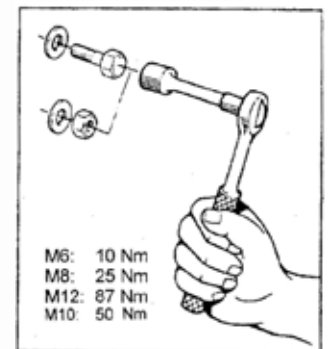

ITA

**SLASH BAR
IN ACCIAIO INOX**

FR

**SLASH BAR
EN ACCIER INOX**

FORD RANGER D.C. 2012

Part List	
Lista della bulloneria	
Liste des pièces	
A	 TE 8X120 x 2
B	 Ø 8 x 2
C	 Ø 8 x 2
D	 M 8 x 2

Date Data Date	Item Code Cod.Articolo Réf. Article	Vehicle model Modello Veicolo Modèle de Voiture
19/01/12	SLF/295/IX	FORD RANGER D.C. 2012