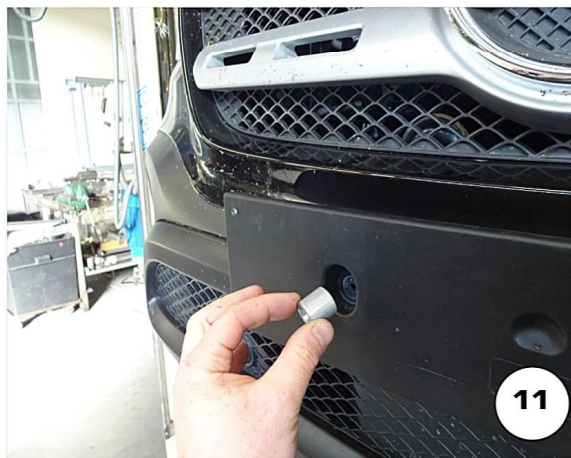

Date Data Date	Item Code Cod. Articolo Réf. Article	Vehicle model Modello Veicolo Modèle de Voiture
10/11/2017	SB/428/IX	MERCEDES BENZ X-CLASS

Document checked and approved by
Documento controllato ed approvato da
Document contrôlé et approuvé par

BOTTA PIETRO