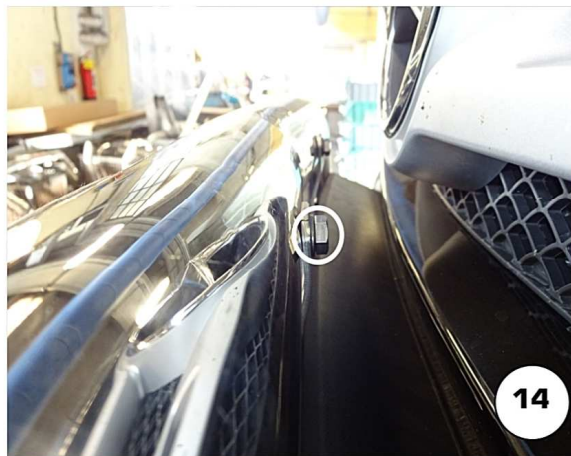

Date Data Date	Item Code Cod. Articolo Réf. Article	Vehicle model Modello Veicolo Modèle de Voiture
10/11/2017	SB/428/IX	MERCEDES BENZ X-CLASS

Document checked and approved by
Documento controllato ed approvato da
Document contrôlé et approuvé par

BOTTA PIETRO