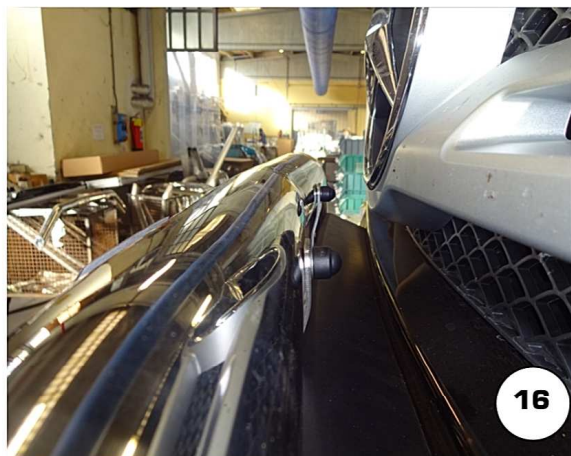

Date Data Date	Item Code Cod. Articolo Réf. Article	Vehicle model Modello Veicolo Modèle de Voiture
10/11/2017	SB/428/IX	MERCEDES BENZ X-CLASS

Document checked and approved by
Documento controllato ed approvato da
Document contrôlé et approuvé par

BOTTA PIETRO