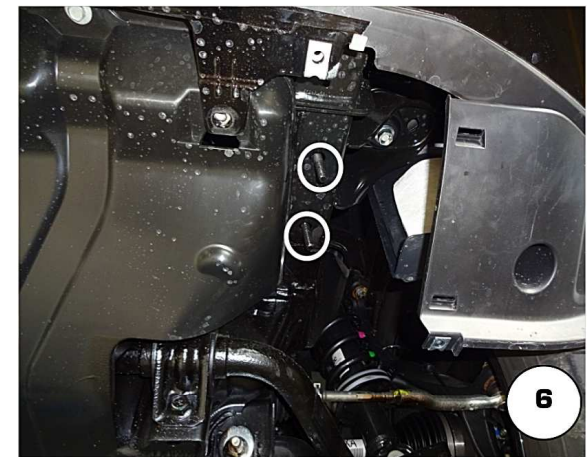

ITA

**SUPER BAR
IN ACCIAIO INOX**

FR

**SUPER BAR
EN ACCIER INOX**

MERCEDES BENZ X-CLASS

Part List Lista della bulloneria Liste des pièces						
A  TE M8X20 X 6	B  Ø 8 X 8	C  Ø 8 X 6	D  M 8 X 2	E  M 8 X 8		
F  TE M6X50 X 2	G  Ø 6 Big Grandi Grand X 2	H  Ø 6 X 2	I  BOCCOLA 158 X 2	 <p>M6: 10 Nm M8: 20 Nm M10: 50 Nm M12: 100 Nm</p>		
J  M 10 X 2	K  Ø 10 Big Grandi Grand X 2	L  Ø 10 X 2	M  CAV/400 X 1			
N  SB/428/A X 2	O  SM/428/A X 1	P  SMA/400/A X 2				

**Si consiglia di lubrificare
la bulloneria in dotazione
prima del serraggio**

**Lubrifier la boulonnerie
avant de la serrer**

Date Data Date	Item Code Cod. Articolo Réf. Article	Vehicle model Modello Veicolo Modèle de Voiture
10/11/2017	SB/428/IX	MERCEDES BENZ X-CLASS