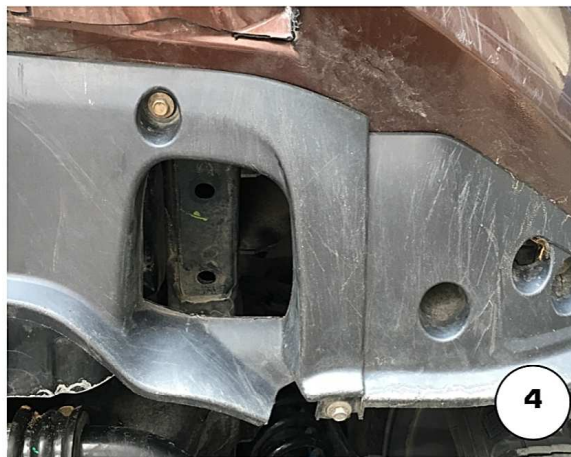

Date Data Date	Item Code Cod. Articolo Réf. Article	Vehicle model Modello Veicolo Modèle de Voiture
10/11/2017	SB/428/IX	MERCEDES BENZ X-CLASS

Document checked and approved by
Documento controllato ed approvato da
Document contrôlé et approuvé par

BOTTA PIETRO