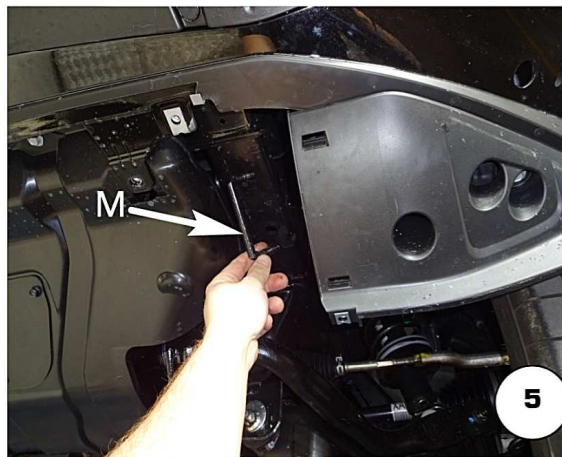

Date Data Date	Item Code Cod. Articolo Réf. Article	Vehicle model Modello Veicolo Modèle de Voiture
10/11/2017	SB/428/IX	MERCEDES BENZ X-CLASS

Document checked and approved by
Documento controllato ed approvato da
Document contrôlé et approuvé par

BOTTA PIETRO