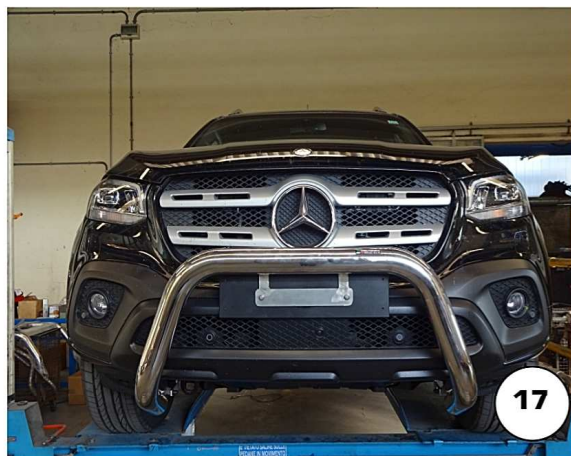

Date Data Date	Item Code Cod. Articolo Réf. Article	Vehicle model Modello Veicolo Modèle de Voiture
10/11/2017	SB/428/IX	MERCEDES BENZ X-CLASS

Document checked and approved by
Documento controllato ed approvato da
Document contrôlé et approuvé par

BOTTA PIETRO