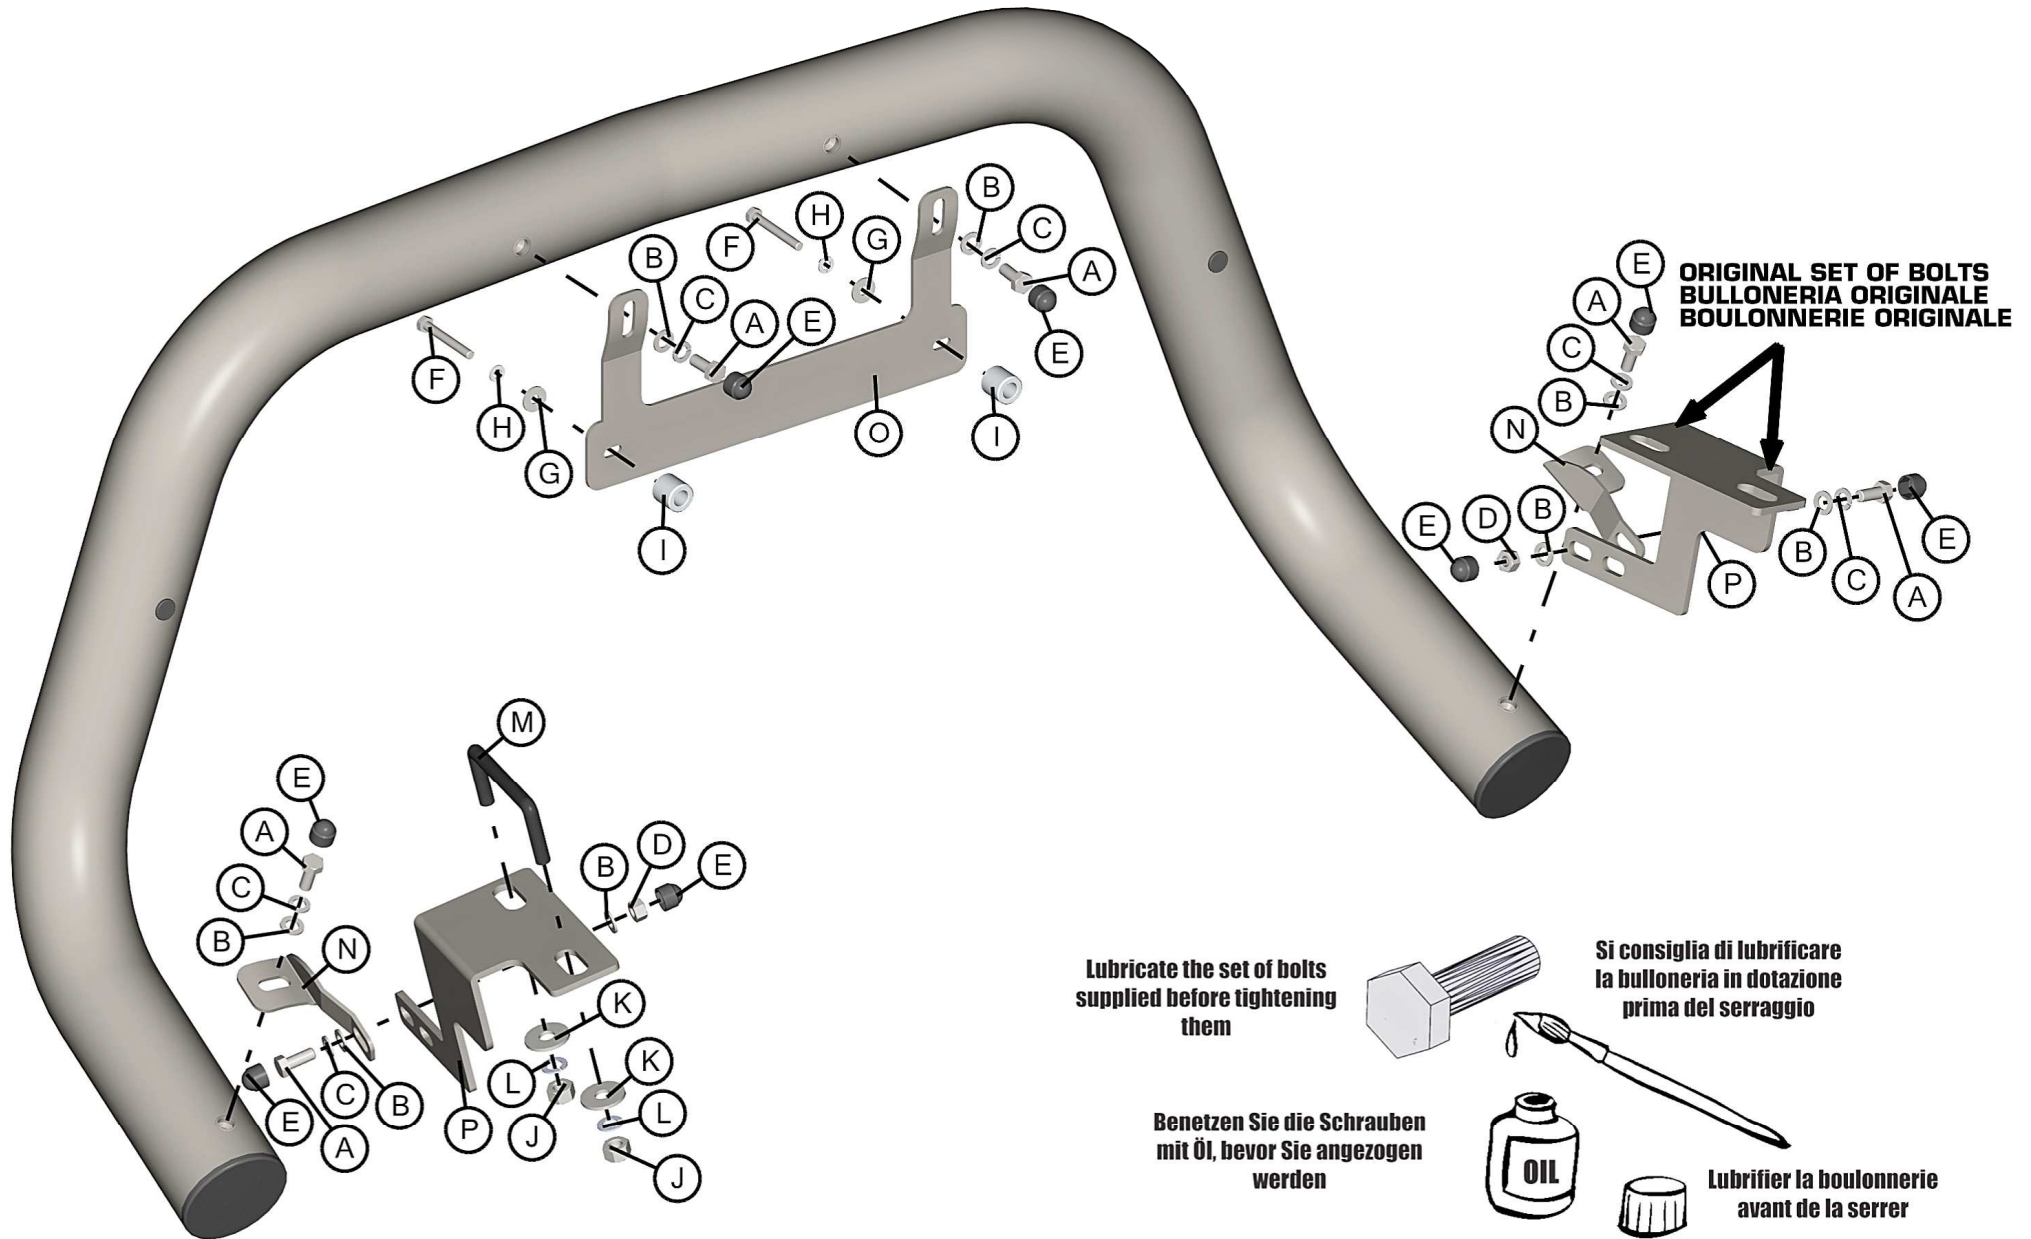

ITA

**SUPER BAR
IN ACCIAIO INOX**

FR

**SUPER BAR
EN ACCIER INOX**

MERCEDES BENZ X-CLASS

Part List Lista della bulloneria Liste des pièces						
A  TE M8X20 X 6	B  Ø 8 X 8	C  Ø 8 X 6	D  M 8 X 2	E  M 8 X 8		
F  TE M6X50 X 2	G  Ø 6 Big Grandi Grand X 2	H  Ø 6 X 2	I  BOCCOLA 158 X 2	 <p>M6: 10 Nm M8: 20 Nm M10: 50 Nm M12: 100 Nm</p>		
J  M 10 X 2	K  Ø 10 Big Grandi Grand X 2	L  Ø 10 X 2	M  CAV/400 X 1			
N  SB/428/A X 2	O  SM/428/A X 1	P  SMA/400/A X 2				

MERCEDES BENZ X-CLASS

**ORIGINAL SET OF BOLTS
BULLONERIA ORIGINALE
BOULONNERIE ORIGINALE**

**Lubricate the set of bolts
supplied before tightening
them**

**Benetzen Sie die Schrauben
mit Öl, bevor Sie angezogen
werden**