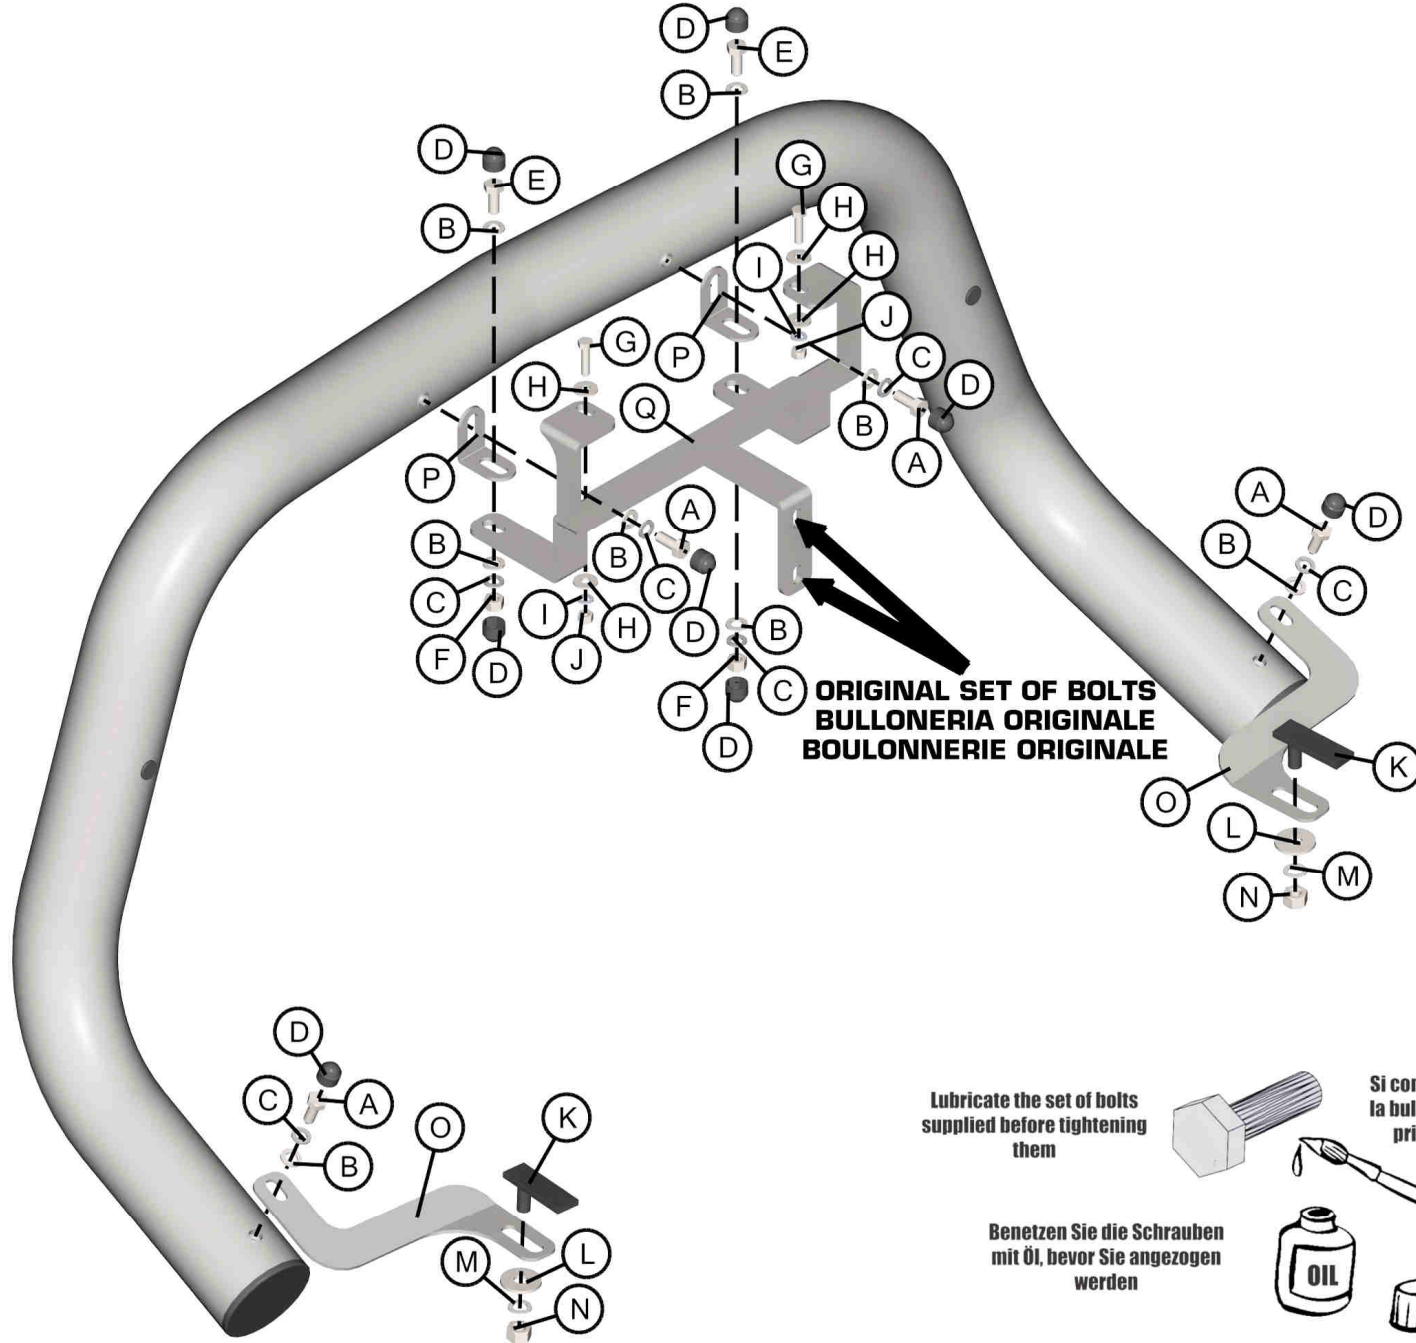

ISUZU D-MAX 2020