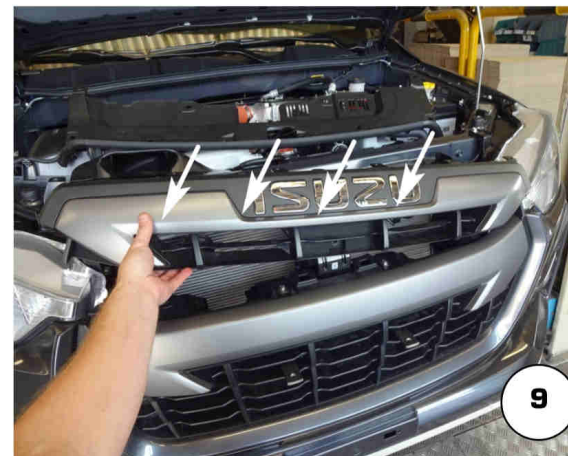

Date Data Date	Item Code Cod. Articolo Réf. Article	Vehicle model Modello Veicolo Modèle de Voiture
01/10/2020	EC/SB/480/IX	ISUZU D-MAX 2020

Document checked and approved by
Documento controllato ed approvato da
Document contrôlé et approuvé par

BOTTA PIETRO