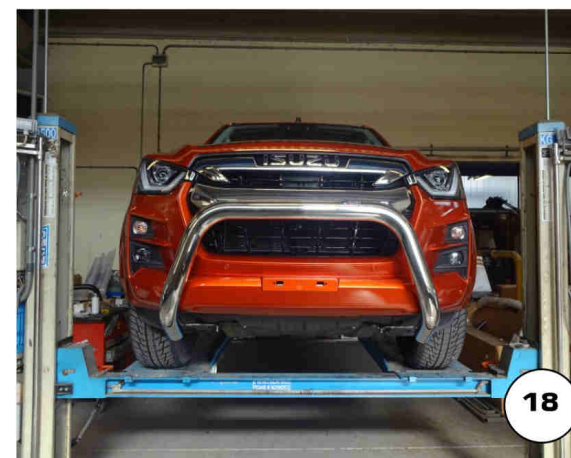

Date Data Date	Item Code Cod. Articolo Réf. Article	Vehicle model Modello Veicolo Modèle de Voiture
01/10/2020	EC/SB/480/IX	ISUZU D-MAX 2020

Document checked and approved by
Documento controllato ed approvato da
Document contrôlé et approuvé par

BOTTA PIETRO