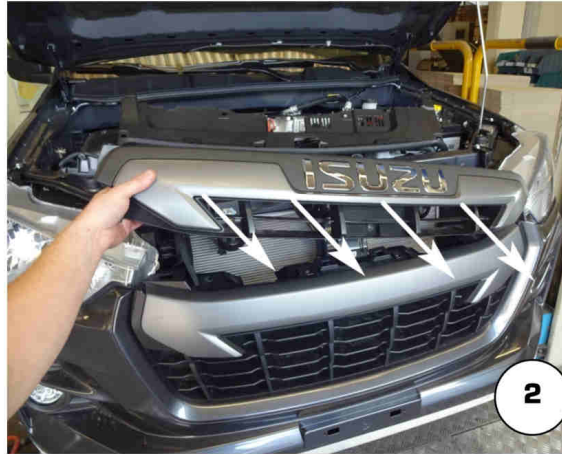

1

2

3

4

5

6

Date Data Date	Item Code Cod. Articolo Réf. Article	Vehicle model Modello Veicolo Modèle de Voiture
01/10/2020	EC/SB/480/IX	ISUZU D-MAX 2020

Document checked and approved by
Documento controllato ed approvato da
Document contrôlé et approuvé par

BOTTA PIETRO