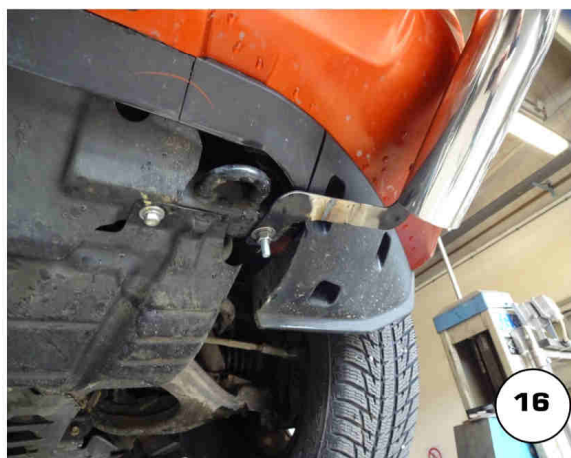

Date Data Date	Item Code Cod. Articolo Réf. Article	Vehicle model Modello Veicolo Modèle de Voiture
01/10/2020	EC/SB/480/IX	ISUZU D-MAX 2020

Document checked and approved by
Documento controllato ed approvato da
Document contrôlé et approuvé par

BOTTA PIETRO