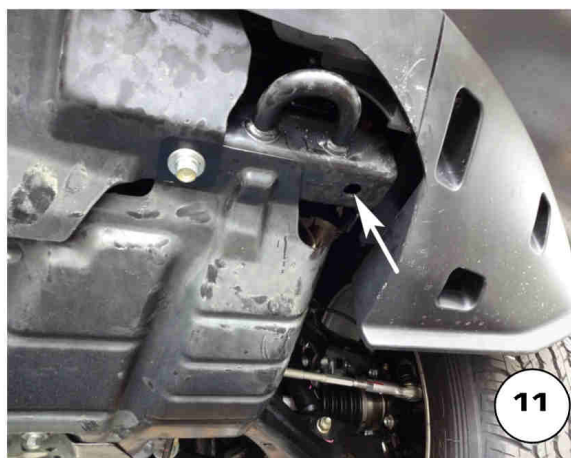

Date Data Date	Item Code Cod. Articolo Réf. Article	Vehicle model Modello Veicolo Modèle de Voiture
01/10/2020	EC/SB/480/IX	ISUZU D-MAX 2020

Document checked and approved by
Documento controllato ed approvato da
Document contrôlé et approuvé par

BOTTA PIETRO