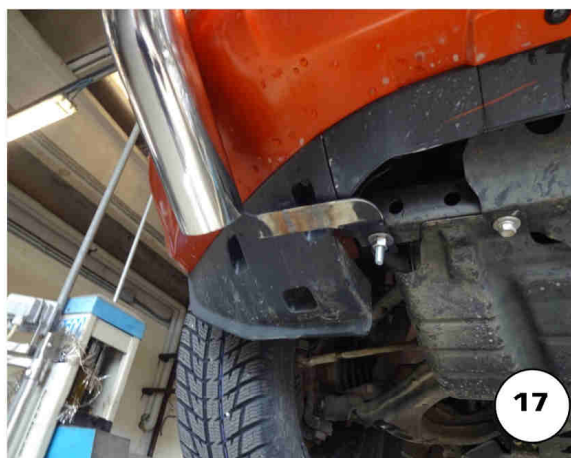

Date Data Date	Item Code Cod. Articolo Réf. Article	Vehicle model Modello Veicolo Modèle de Voiture
01/10/2020	EC/SB/480/IX	ISUZU D-MAX 2020

Document checked and approved by
Documento controllato ed approvato da
Document contrôlé et approuvé par

BOTTA PIETRO