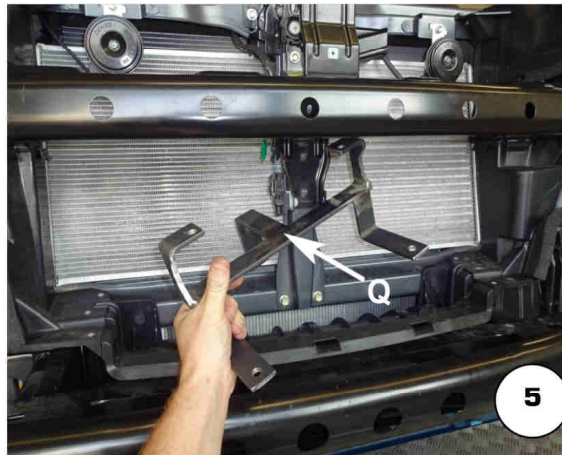

1

2

3

4

5

6

Date Data Date	Item Code Cod. Articolo Réf. Article	Vehicle model Modello Veicolo Modèle de Voiture
01/10/2020	EC/SB/480/IX	ISUZU D-MAX 2020

Document checked and approved by
Documento controllato ed approvato da
Document contrôlé et approuvé par

BOTTA PIETRO