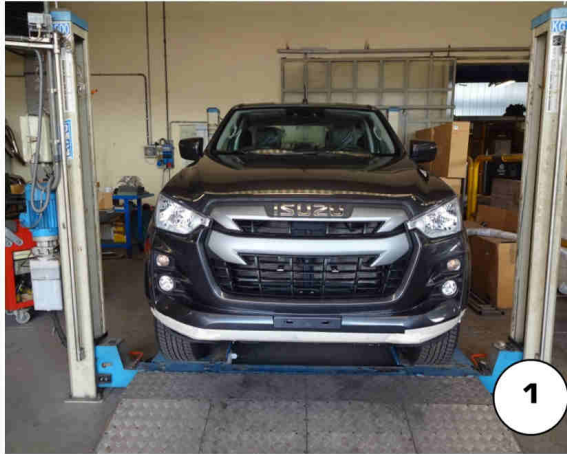

1

2

3

4

5

6

Date Data Date	Item Code Cod. Articolo Réf. Article	Vehicle model Modello Veicolo Modèle de Voiture
01/10/2020	EC/SB/480/IX	ISUZU D-MAX 2020

Document checked and approved by
Documento controllato ed approvato da
Document contrôlé et approuvé par

BOTTA PIETRO