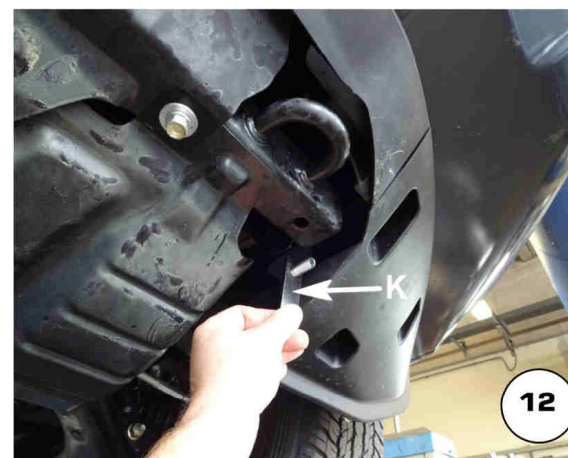

Date Data Date	Item Code Cod. Articolo Réf. Article	Vehicle model Modello Veicolo Modèle de Voiture
01/10/2020	EC/SB/480/IX	ISUZU D-MAX 2020

Document checked and approved by
Documento controllato ed approvato da
Document contrôlé et approuvé par

BOTTA PIETRO