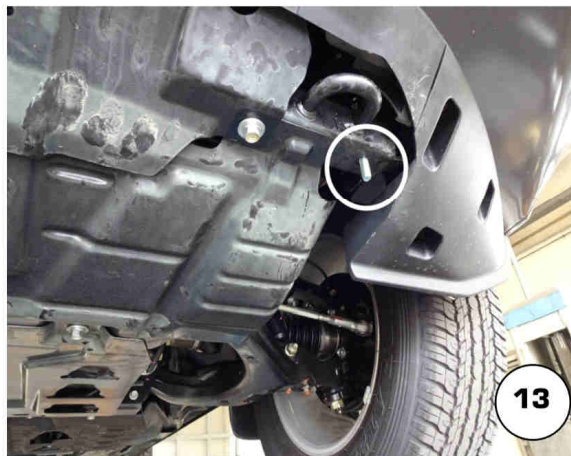

Date Data Date	Item Code Cod. Articolo Réf. Article	Vehicle model Modello Veicolo Modèle de Voiture
01/10/2020	EC/SB/480/IX	ISUZU D-MAX 2020

Document checked and approved by
Documento controllato ed approvato da
Document contrôlé et approuvé par

BOTTA PIETRO