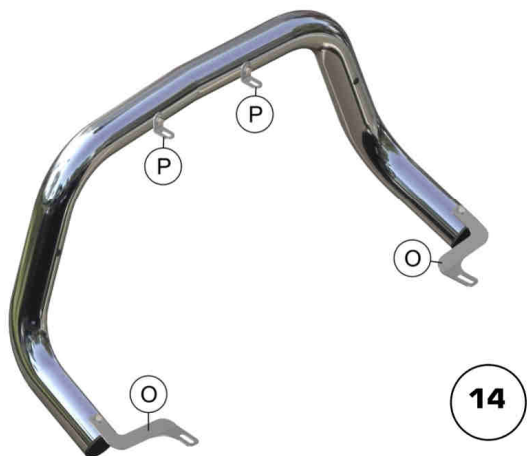

Date Data Date	Item Code Cod. Articolo Réf. Article	Vehicle model Modello Veicolo Modèle de Voiture
01/10/2020	EC/SB/480/IX	ISUZU D-MAX 2020

Document checked and approved by
Documento controllato ed approvato da
Document contrôlé et approuvé par

BOTTA PIETRO