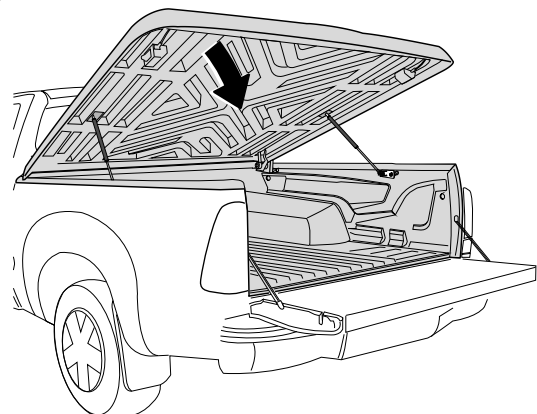

5

FRONT

FRONT ด้านหน้า	FRONT EXTENSION BOLT 	2 Pcs / Side 2 ชิ้น / ข้าง
REAR ด้านหลัง	REAR EXTENSION BOLT 	2 Pcs / Side 2 ชิ้น / ข้าง

6

U-LOCK

Use for Bedliner
(สำหรับมีพื้นปูกระเบ)

Use for without Bedliner
(สำหรับไม่มีพื้นปูกระเบ)

7

8