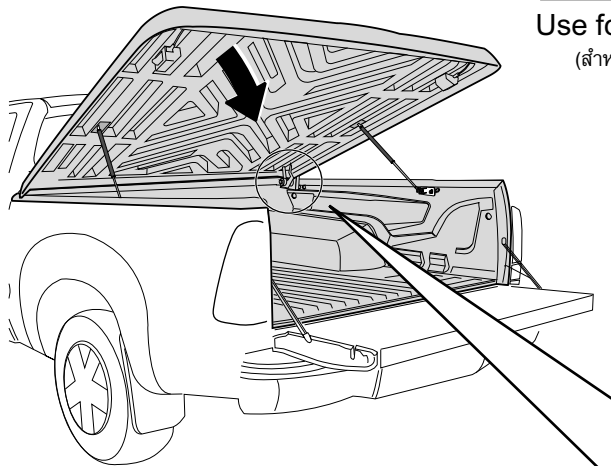

FRONT ด้านหน้า	FRONT EXTENSION BOLT 	2 Pcs / Side 2 ชิ้น / ข้าง
REAR ด้านหลัง	REAR EXTENSION BOLT 	2 Pcs / Side 2 ชิ้น / ข้าง

6

U-LOCK

Use for Bedliner
(สำหรับมีพื้นปูกระเบ)

Use for without Bedliner
(สำหรับไม่มีพื้นปูกระเบ)