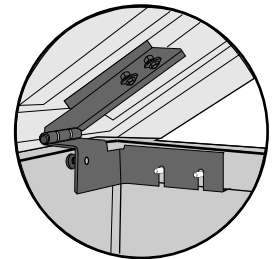

FRONT ด้านหน้า	FRONT EXTENSION BOLT 	2 Pcs / Side 2 ชิ้น / ข้าง
REAR ด้านหลัง	REAR EXTENSION BOLT 	2 Pcs / Side 2 ชิ้น / ข้าง

6

U-LOCK

Use for Bedliner
(สำหรับมีพื้นปูกระเบ)

Use for without Bedliner
(สำหรับไม่มีพื้นปูกระเบ)