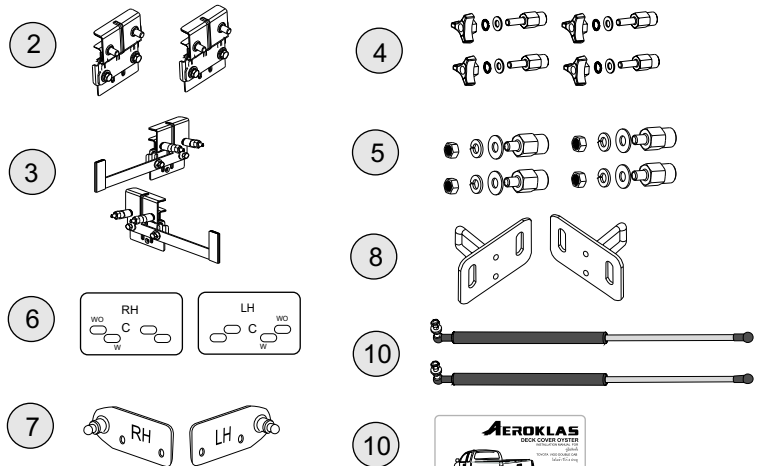

AEROKLAS

DECK COVER : SPEED

INSTALLATION MANUAL

คู่มือติดตั้ง

TOYOTA HILUX REVO 2015 DOUBLE CAB

โตโยต้า ไฮลักซ์ รีโว 2015 4 ประตู

AEROKLAS CO., LTD.

62 Soi Bangna-Trad 25, Bangna, Bangkok 10260 THAILAND.

Tel : (662) 7443020-9 Fax : (662) 7443030

www.aeroklas.com, www.deck-cover.com E-mail: webinfo@aeroklas.com

PART LIST

COMPONENT PART

No.	(COMPONENT PART)	(QTY)
1.	DECK COVER	1
2.	FRONT CLAMP	2
3.	REAR CLAMP RH/LH	1/1
4.	FRONT EXTENSION BOLT	4
5.	REAR EXTENSION BOLT	4
6.	U-LOCK FOR HINGE RH/LH	1/1
7.	ASSY LOWER PLATE FOR GAS STRUT RH/LH	1/1
8.	PLATE LOCK	2
9.	GAS STRUT	1
10.	INSTALLATION MANUAL	1

TOOLS

1

No.4, 5

2

LH/RH

FRONT / หน้า

REAR / หลัง

FRONT หน้า

FRONT ด้านหน้า	FRONT EXTENSION BOLT 	2 Pcs / Side 2 ชิ้น / ข้าง
REAR ด้านหลัง	REAR EXTENSION BOLT 	2 Pcs / Side 2 ชิ้น / ข้าง

6

U-LOCK

Use for Bedliner
(สำหรับมีพื้นปูกระเบ)

Use for without Bedliner
(สำหรับไม่มีพื้นปูกระเบ)