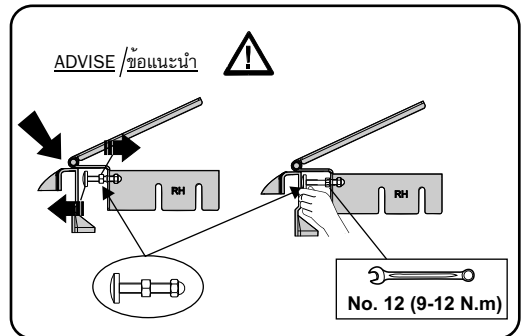

FRONT ด้านหน้า	FRONT EXTENSION BOLT 	2 Pcs / Side 2 ชิ้น / ข้าง
REAR ด้านหลัง	REAR EXTENSION BOLT 	2 Pcs / Side 2 ชิ้น / ข้าง

6

U-LOCK

Use for Bedliner
(สำหรับมีพื้นปูกระเบ)

Use for without Bedliner
(สำหรับไม่มีพื้นปูกระเบ)