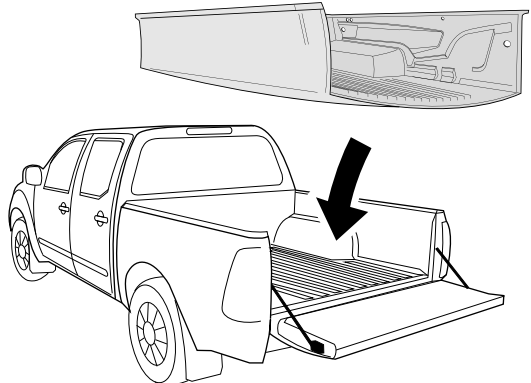

1

No.4, 5

2

LH/RH

FRONT / หน้า

REAR / หลัง

FRONT หน้า

REAR หลัง

3

LH/RH

No. 12 (9-12Nm)

4

No.4, 5