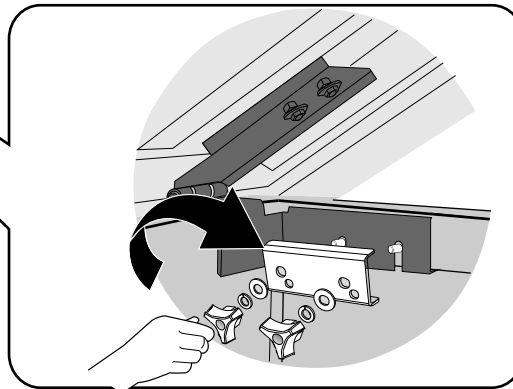

FRONT ด้านหน้า	FRONT EXTENSION BOLT 	2 Pcs / Side 2 ชิ้น / ข้าง
REAR ด้านหลัง	REAR EXTENSION BOLT 	2 Pcs / Side 2 ชิ้น / ข้าง

6

U-LOCK

Use for Bedliner
(สำหรับมีพื้นปูกระเบ)

Use for without Bedliner
(สำหรับไม่มีพื้นปูกระเบ)