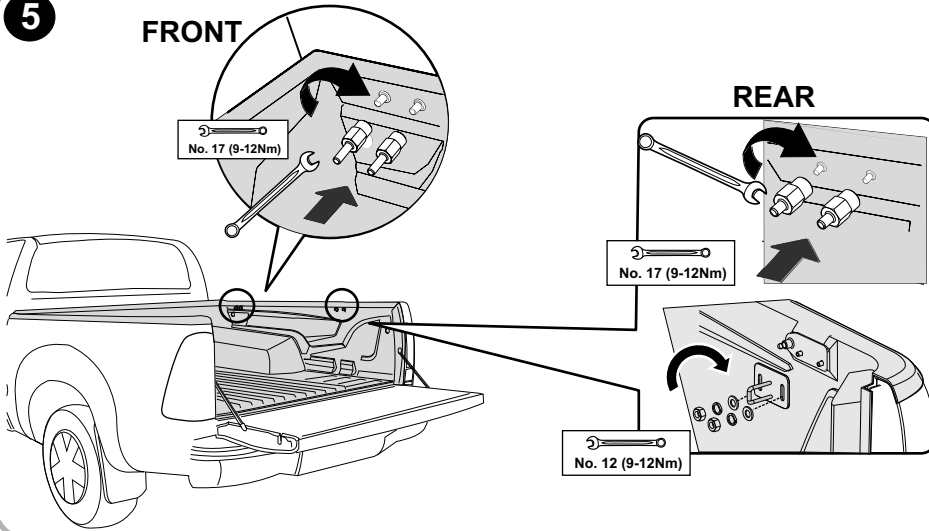

FRONT ด้านหน้า	FRONT EXTENSION BOLT 	2 Pcs / Side 2 ชิ้น / ข้าง
REAR ด้านหลัง	REAR EXTENSION BOLT 	2 Pcs / Side 2 ชิ้น / ข้าง

6

U-LOCK

Use for Bedliner
(สำหรับมีพื้นปูกระเบ)

Use for without Bedliner
(สำหรับไม่มีพื้นปูกระเบ)