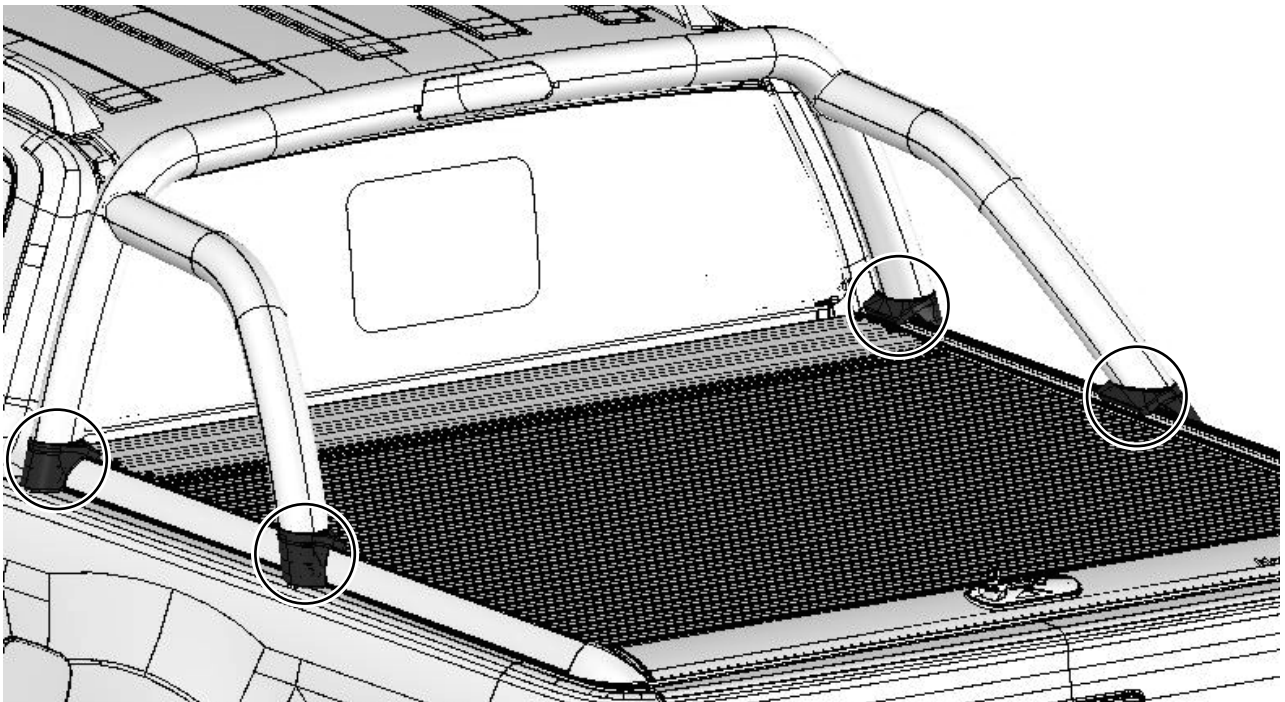

Genuine Ford Sport Bar Installation Instructions

GR	Installation instruction Mountain Top Roll	S	Monteringsanvisning Mountain Top Roll
D	Einbauanleitung Mountain Top Roll	SF	Asennusohje Mountain Top Roll
E	Instrucciones de montaje Mountain Top Roll	CZ	Návod k instalaci Mountain Top Roll
F	Notice de montage Mountain Top Roll	H	Szerelési utasítás Mountain Top Roll
I	Istruzioni de montaggio Mountain Top Roll	PL	Instrukcja montażu Mountain Top Roll
P	Instruções de instalação Mountain Top Roll	GR	Οδηγίες Εγκατάστασης Mountain Top Roll
NL	Installatie-instructies Mountain Top Roll	RUS	Инструкция по установке Mountain Top Roll
DK	Monteringsvejledning Mountain Top Roll	TR	Montaj Talimatı Mountain Top Roll
N	Monteringsveiledning Mountain Top Roll	RO	Instructiuni de instalare Mountain Top Roll

Model Year: 2012 →

Part Number: -

Weight: 8kg App.

Installation Time: 1 hr

Genuine Ford Sport Bar
Installation Instructions

<p>A</p>  <p>Front Left 532 002</p>	<p>B</p>  <p>Front Right 532 001</p>
<p>C</p>  <p>Rear Left 532 004</p>	<p>D</p>  <p>Rear Right 532 003</p>
<p>E</p>  <p>Front Left 532 012</p>	<p>F</p>  <p>Front Right 532 011</p>
<p>G</p>  <p>Rear Left 532 014</p>	<p>H</p>  <p>Rear Right 532 013</p>