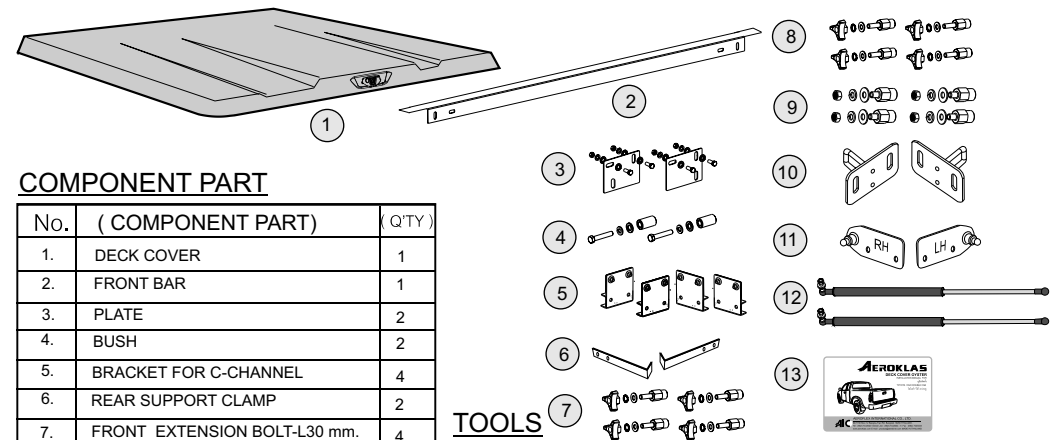

AEROKLAS

DECK COVER : SPEED

INSTALLATION MANUAL FOR

คู่มือติดตั้ง

NISSAN NAVARA C-CHANNEL DOUBLE CAB

นิสสัน นาวารา ซี แชนแนล 4 ประตู

AEROKLAS CO., LTD.

62 Soi Bangna-Trad 25, Bangna Bangkok 10260

Tel : (662) 7443020 -9 Fax : (662) 7443030

www.aeroklas.com, www.deck-cover.com E-mail : webinfo@aeroklas.com

PART LIST

COMPONENT PART

No.	(COMPONENT PART)	(Q'TY)
1.	DECK COVER	1
2.	FRONT BAR	1
3.	PLATE	2
4.	BUSH	2
5.	BRACKET FOR C-CHANNEL	4
6.	REAR SUPPORT CLAMP	2
7.	FRONT EXTENSION BOLT-L30 mm.	4
8.	FRONT EXTENSION BOLT-L25 mm.	4
9.	REAR EXTENSION BOLT	4
10.	ASSY PLATE LOCK V2	2
11.	ASSY LOWER PLATE FOR GAS STRUT RH/LH	1/1
12.	GAS STRUT	2
13.	INSTALLATION MANUAL	1

TOOLS

1

2

3

4

5

6