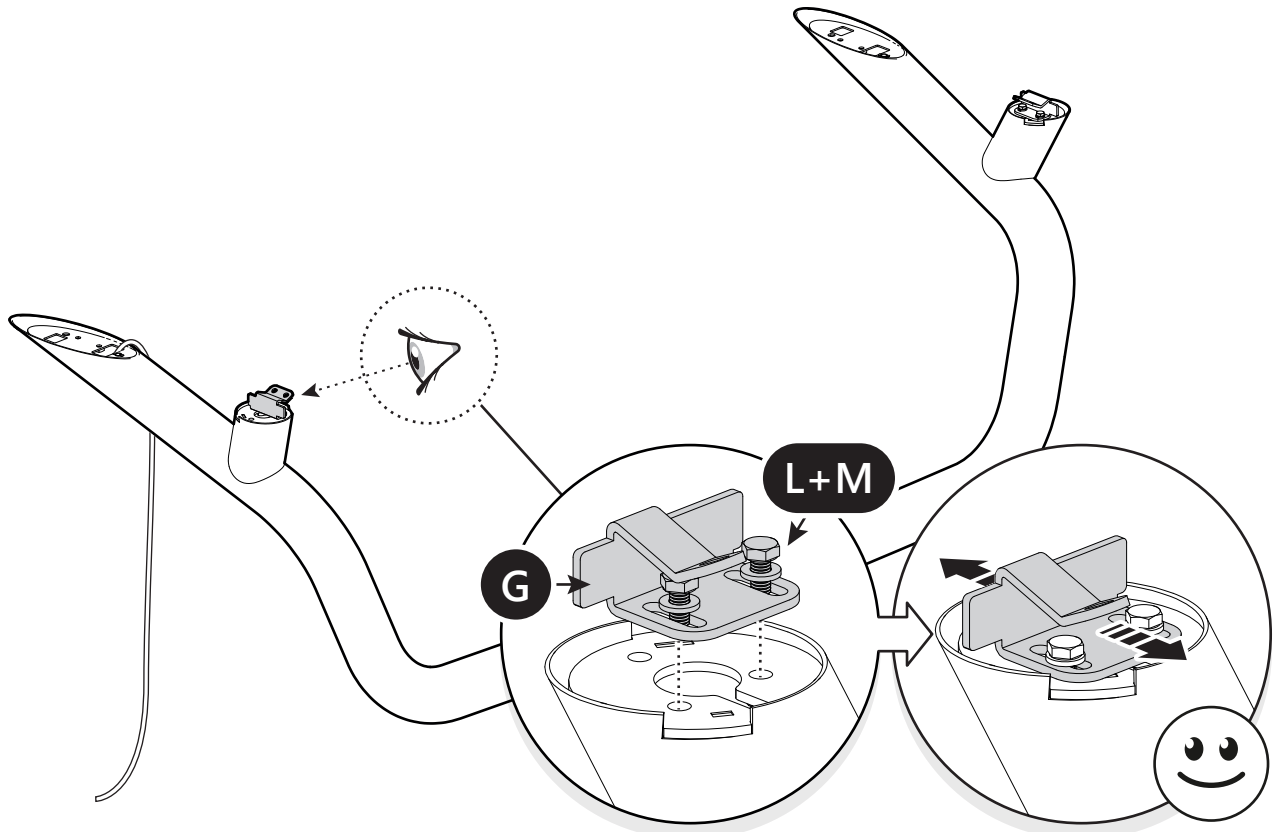

# Sports Bar - Adapter kit

Installation manual

DOWNLOAD PDF

Parts

<p><b>A</b></p>  <p>REAR LEFT x 1</p>	<p><b>B</b></p>  <p>REAR RIGHT x 1</p>	<p><b>C</b></p>  <p>FRONT LEFT x 1</p>	<p><b>D</b></p>  <p>FRONT RIGHT x 1</p>
<p><b>E</b></p>  <p>REAR LEFT x 1</p>	<p><b>F</b></p>  <p>REAR RIGHT x 1</p>	<p><b>G</b></p>  <p>FRONT LEFT x 1</p>	<p><b>H</b></p>  <p>FRONT RIGHT x 1</p>

Tools and materials needed

 <p>5 mm</p> <p>Ø 16 mm</p>	<p>1 - 25 Nm</p>  <p>6mm</p> <p>10mm</p>	
		 <p>5 mm</p>

1

2

 Ø 16mm

10mm 10Nm

Customer Service +45 4810 2950 (08:00 - 16:00 CET)  
Fax +45 4810 2960  
Support [info@mountaintop.dk](mailto:info@mountaintop.dk)  
Website [www.mountaintop.dk](http://www.mountaintop.dk)  
Address Pedersholmparken 10, 3600 Frederikssund, Denmark

PART NUMBER(S)	MODEL / YEAR	CAB TYPE(S)	INSTALLATION TIME	WEIGHT
SB 0020	Mercedes Benz X-Class / 2018 →	Double Cab	1 hour(s)	16 Kg

<b>GB</b> Installation manual	<b>S</b> Monteringsanvisning	<b>D</b> Einbauanleitung
<b>SF</b> Asennusohje	<b>E</b> Instrucciones de montaje	<b>CZ</b> Návod k instalaci
<b>F</b> Notice de montage	<b>H</b> Szerelési utasítás	<b>I</b> Istruzioni de montaggio
<b>PL</b> Instrukcja montażu	<b>P</b> Instruções de instalação	<b>GR</b> Οδηγίες Εγκατάστασης
<b>NL</b> Installatie-instructies	<b>RUS</b> Инструкция по установке	<b>DK</b> Monteringsvejledning
<b>TR</b> Montaj Talimatı	<b>N</b> Monteringsveiledning	<b>RO</b> Instructiuni de instalare