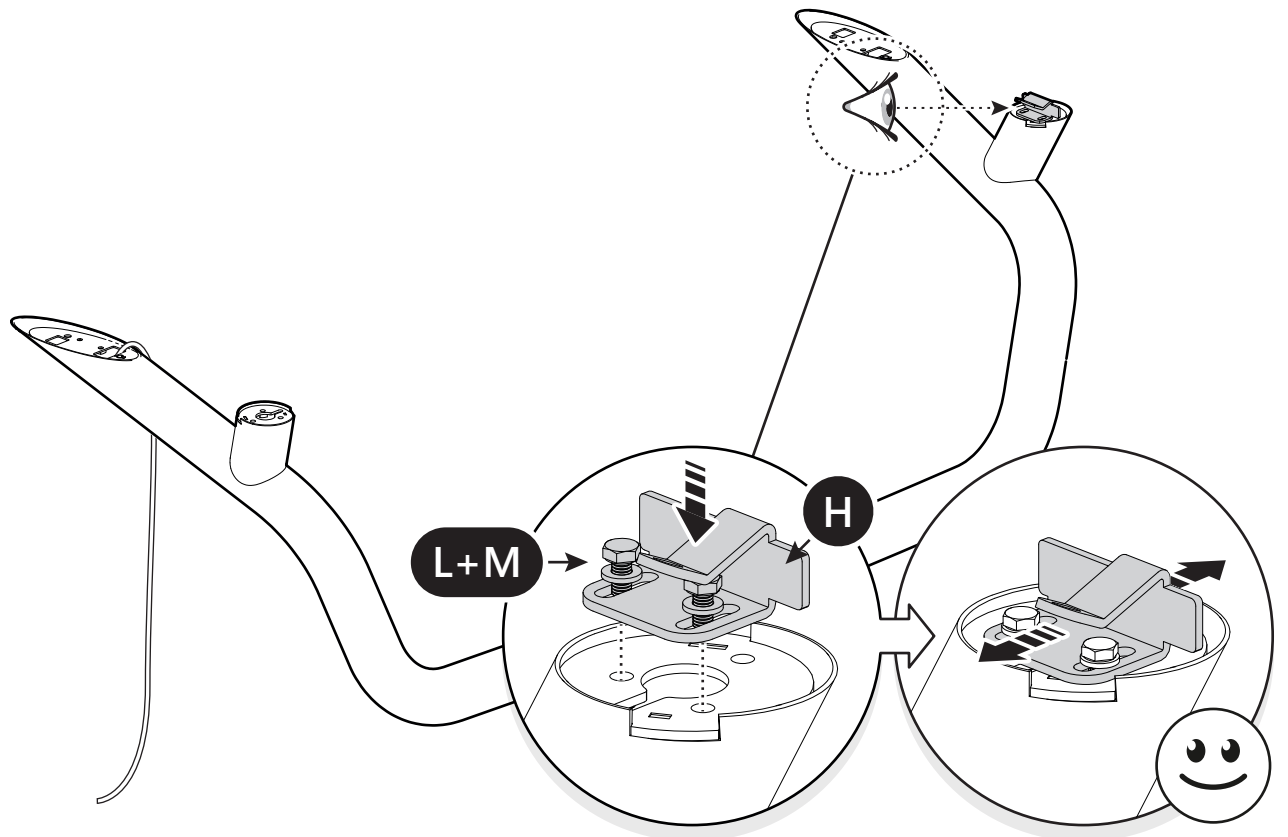

# Sports Bar - Adapter kit

Installation manual

DOWNLOAD PDF

Parts

<p><b>A</b></p>  <p>REAR LEFT x 1</p>	<p><b>B</b></p>  <p>REAR RIGHT x 1</p>	<p><b>C</b></p>  <p>FRONT LEFT x 1</p>	<p><b>D</b></p>  <p>FRONT RIGHT x 1</p>
<p><b>E</b></p>  <p>REAR LEFT x 1</p>	<p><b>F</b></p>  <p>REAR RIGHT x 1</p>	<p><b>G</b></p>  <p>FRONT LEFT x 1</p>	<p><b>H</b></p>  <p>FRONT RIGHT x 1</p>

Tools and materials needed

 <p>5 mm</p> <p>Ø 16 mm</p>	<p>1 - 25 Nm</p>  <p>6mm</p> <p>10mm</p>	
		 <p>5 mm</p>

1

2

 Ø 16mm

10mm 10Nm

Customer Service +45 4810 2950 (08:00 - 16:00 CET)  
Fax +45 4810 2960  
Support [info@mountaintop.dk](mailto:info@mountaintop.dk)  
Website [www.mountaintop.dk](http://www.mountaintop.dk)  
Address Pedersholmparken 10, 3600 Frederikssund, Denmark

PART NUMBER(S)	MODEL / YEAR	CAB TYPE(S)	INSTALLATION TIME	WEIGHT
SB 0020	Mercedes Benz X-Class / 2018 →	Double Cab	1 hour(s)	16 Kg

<b>GB</b> Installation manual	<b>S</b> Monteringsanvisning	<b>D</b> Einbauanleitung
<b>SF</b> Asennusohje	<b>E</b> Instrucciones de montaje	<b>CZ</b> Návod k instalaci
<b>F</b> Notice de montage	<b>H</b> Szerelési utasítás	<b>I</b> Istruzioni de montaggio
<b>PL</b> Instrukcja montażu	<b>P</b> Instruções de instalação	<b>GR</b> Οδηγίες Εγκατάστασης
<b>NL</b> Installatie-instructies	<b>RUS</b> Инструкция по установке	<b>DK</b> Monteringsvejledning
<b>TR</b> Montaj Talimatı	<b>N</b> Monteringsveiledning	<b>RO</b> Instructiuni de instalare