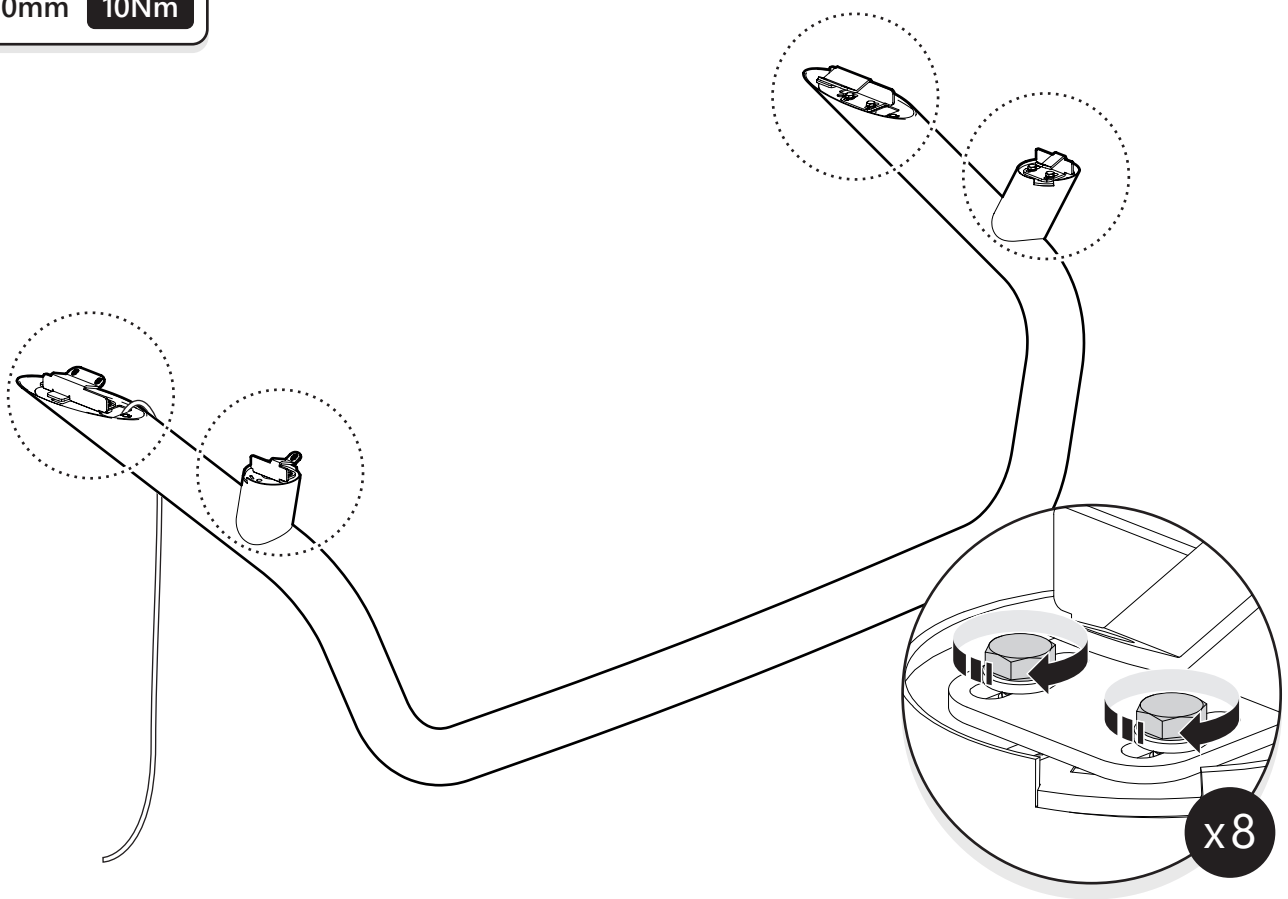

# Sports Bar - Adapter kit

Installation manual

DOWNLOAD PDF

Parts

<p><b>A</b></p>  <p>REAR LEFT x 1</p>	<p><b>B</b></p>  <p>REAR RIGHT x 1</p>	<p><b>C</b></p>  <p>FRONT LEFT x 1</p>	<p><b>D</b></p>  <p>FRONT RIGHT x 1</p>
<p><b>E</b></p>  <p>REAR LEFT x 1</p>	<p><b>F</b></p>  <p>REAR RIGHT x 1</p>	<p><b>G</b></p>  <p>FRONT LEFT x 1</p>	<p><b>H</b></p>  <p>FRONT RIGHT x 1</p>

Tools and materials needed

 <p>5 mm</p> <p>Ø 16 mm</p>	<p>1 - 25 Nm</p>  <p>6mm</p> <p>10mm</p>	
		 <p>5 mm</p>

1

2

 Ø 16mm

10mm 10Nm

Customer Service +45 4810 2950 (08:00 - 16:00 CET)  
Fax +45 4810 2960  
Support [info@mountaintop.dk](mailto:info@mountaintop.dk)  
Website [www.mountaintop.dk](http://www.mountaintop.dk)  
Address Pedersholmparken 10, 3600 Frederikssund, Denmark

PART NUMBER(S)	MODEL / YEAR	CAB TYPE(S)	INSTALLATION TIME	WEIGHT
SB 0020	Mercedes Benz X-Class / 2018 →	Double Cab	1 hour(s)	16 Kg

<b>GB</b> Installation manual	<b>S</b> Monteringsanvisning	<b>D</b> Einbauanleitung
<b>SF</b> Asennusohje	<b>E</b> Instrucciones de montaje	<b>CZ</b> Návod k instalaci
<b>F</b> Notice de montage	<b>H</b> Szerelési utasítás	<b>I</b> Istruzioni de montaggio
<b>PL</b> Instrukcja montażu	<b>P</b> Instruções de instalação	<b>GR</b> Οδηγίες Εγκατάστασης
<b>NL</b> Installatie-instructies	<b>RUS</b> Инструкция по установке	<b>DK</b> Monteringsvejledning
<b>TR</b> Montaj Talimatı	<b>N</b> Monteringsveiledning	<b>RO</b> Instructiuni de instalare