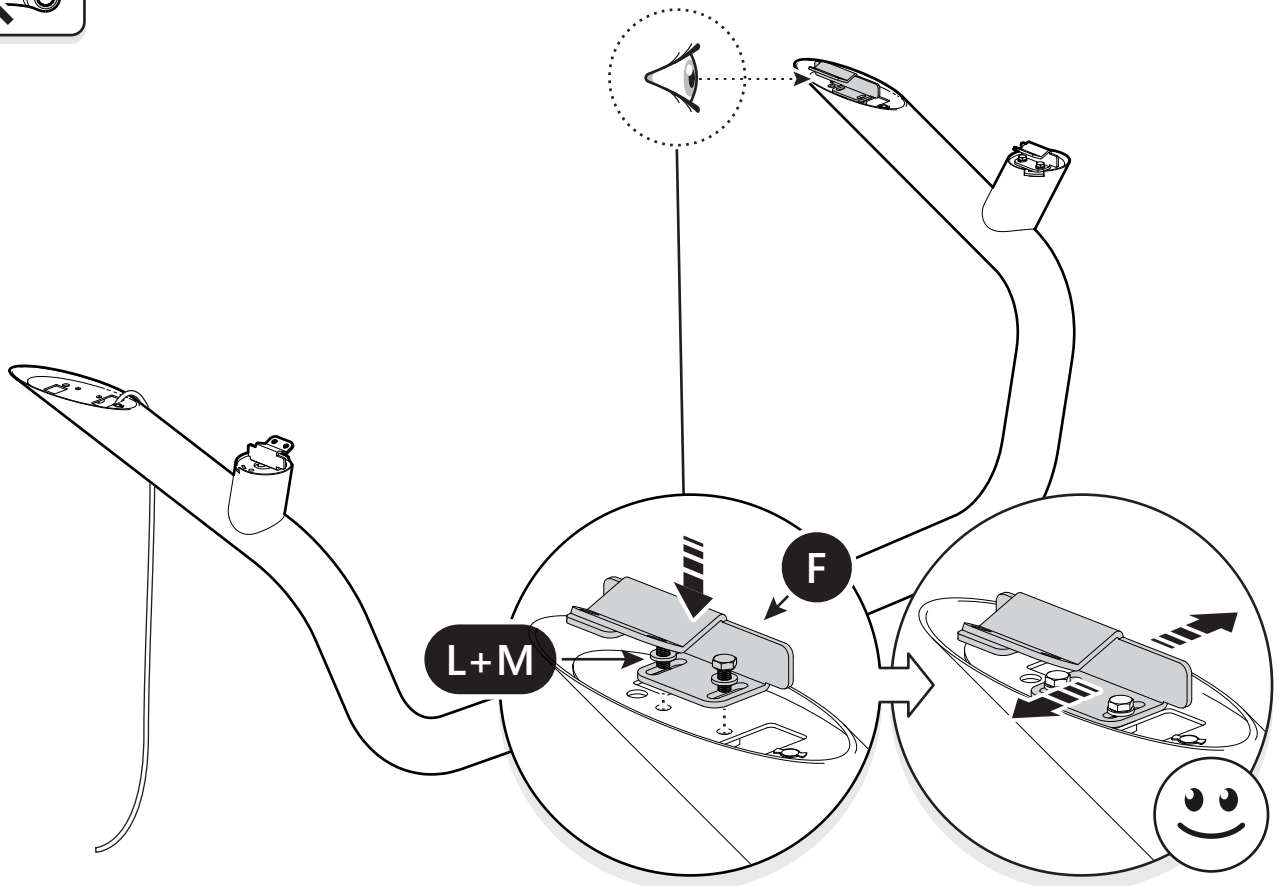

# Sports Bar - Adapter kit

Installation manual

DOWNLOAD PDF

Parts

<p><b>A</b></p>  <p>REAR LEFT x 1</p>	<p><b>B</b></p>  <p>REAR RIGHT x 1</p>	<p><b>C</b></p>  <p>FRONT LEFT x 1</p>	<p><b>D</b></p>  <p>FRONT RIGHT x 1</p>
<p><b>E</b></p>  <p>REAR LEFT x 1</p>	<p><b>F</b></p>  <p>REAR RIGHT x 1</p>	<p><b>G</b></p>  <p>FRONT LEFT x 1</p>	<p><b>H</b></p>  <p>FRONT RIGHT x 1</p>

Tools and materials needed

 <p>5 mm</p> <p>Ø 16 mm</p>	<p>1 - 25 Nm</p>  <p>6mm</p> <p>10mm</p>	
		 <p>5 mm</p>

1

2

 Ø 16mm

10mm 10Nm

Customer Service +45 4810 2950 (08:00 - 16:00 CET)  
Fax +45 4810 2960  
Support [info@mountaintop.dk](mailto:info@mountaintop.dk)  
Website [www.mountaintop.dk](http://www.mountaintop.dk)  
Address Pedersholmparken 10, 3600 Frederikssund, Denmark

PART NUMBER(S)	MODEL / YEAR	CAB TYPE(S)	INSTALLATION TIME	WEIGHT
SB 0020	Mercedes Benz X-Class / 2018 →	Double Cab	1 hour(s)	16 Kg

<b>GB</b> Installation manual	<b>S</b> Monteringsanvisning	<b>D</b> Einbauanleitung
<b>SF</b> Asennusohje	<b>E</b> Instrucciones de montaje	<b>CZ</b> Návod k instalaci
<b>F</b> Notice de montage	<b>H</b> Szerelési utasítás	<b>I</b> Istruzioni de montaggio
<b>PL</b> Instrukcja montażu	<b>P</b> Instruções de instalação	<b>GR</b> Οδηγίες Εγκατάστασης
<b>NL</b> Installatie-instructies	<b>RUS</b> Инструкция по установке	<b>DK</b> Monteringsvejledning
<b>TR</b> Montaj Talimatı	<b>N</b> Monteringsveiledning	<b>RO</b> Instructiuni de instalare