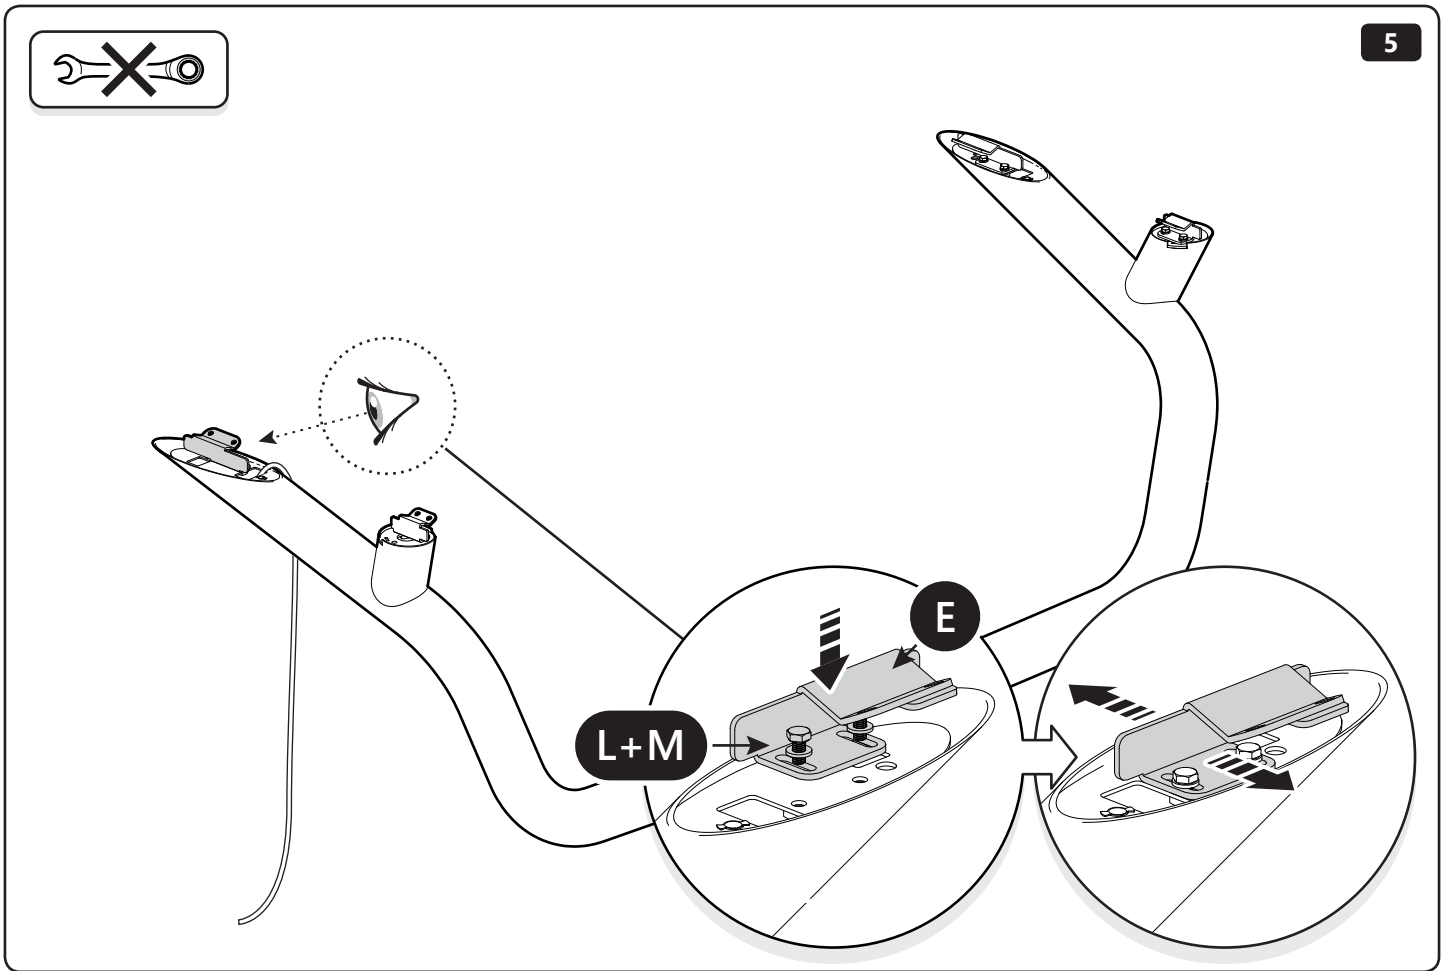

# Sports Bar - Adapter kit

Installation manual

DOWNLOAD PDF

Parts

<p><b>A</b></p>  <p>REAR LEFT x 1</p>	<p><b>B</b></p>  <p>REAR RIGHT x 1</p>	<p><b>C</b></p>  <p>FRONT LEFT x 1</p>	<p><b>D</b></p>  <p>FRONT RIGHT x 1</p>
<p><b>E</b></p>  <p>REAR LEFT x 1</p>	<p><b>F</b></p>  <p>REAR RIGHT x 1</p>	<p><b>G</b></p>  <p>FRONT LEFT x 1</p>	<p><b>H</b></p>  <p>FRONT RIGHT x 1</p>

Tools and materials needed

 <p>5 mm</p> <p>Ø 16 mm</p>	<p>1 - 25 Nm</p>  <p>6mm</p> <p>10mm</p>	
		 <p>5 mm</p>

1

2

 Ø 16mm

10mm 10Nm

Customer Service +45 4810 2950 (08:00 - 16:00 CET)  
Fax +45 4810 2960  
Support [info@mountaintop.dk](mailto:info@mountaintop.dk)  
Website [www.mountaintop.dk](http://www.mountaintop.dk)  
Address Pedersholmparken 10, 3600 Frederikssund, Denmark

PART NUMBER(S)	MODEL / YEAR	CAB TYPE(S)	INSTALLATION TIME	WEIGHT
SB 0020	Mercedes Benz X-Class / 2018 →	Double Cab	1 hour(s)	16 Kg

<b>GB</b> Installation manual	<b>S</b> Monteringsanvisning	<b>D</b> Einbauanleitung
<b>SF</b> Asennusohje	<b>E</b> Instrucciones de montaje	<b>CZ</b> Návod k instalaci
<b>F</b> Notice de montage	<b>H</b> Szerelési utasítás	<b>I</b> Istruzioni de montaggio
<b>PL</b> Instrukcja montażu	<b>P</b> Instruções de instalação	<b>GR</b> Οδηγίες Εγκατάστασης
<b>NL</b> Installatie-instructies	<b>RUS</b> Инструкция по установке	<b>DK</b> Monteringsvejledning
<b>TR</b> Montaj Talimatı	<b>N</b> Monteringsveiledning	<b>RO</b> Instructiuni de instalare