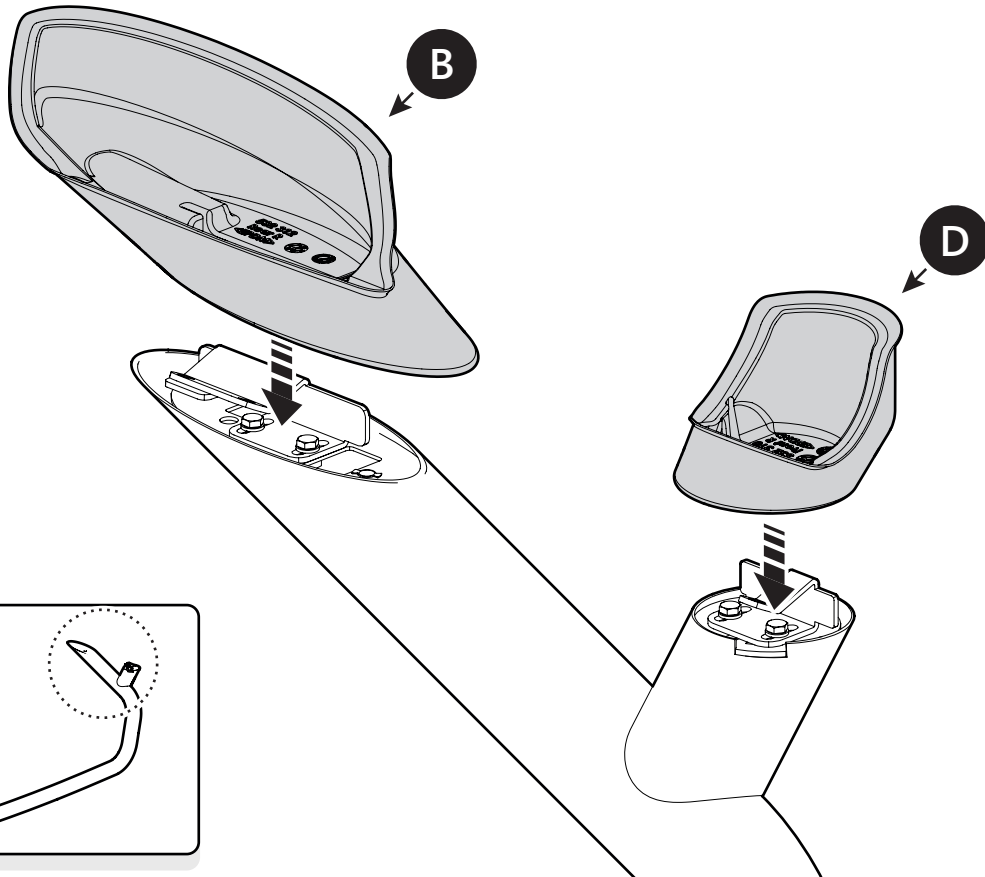

# Sports Bar - Adapter kit

Installation manual

DOWNLOAD PDF

Parts

<p><b>A</b></p>  <p>REAR LEFT x 1</p>	<p><b>B</b></p>  <p>REAR RIGHT x 1</p>	<p><b>C</b></p>  <p>FRONT LEFT x 1</p>	<p><b>D</b></p>  <p>FRONT RIGHT x 1</p>
<p><b>E</b></p>  <p>REAR LEFT x 1</p>	<p><b>F</b></p>  <p>REAR RIGHT x 1</p>	<p><b>G</b></p>  <p>FRONT LEFT x 1</p>	<p><b>H</b></p>  <p>FRONT RIGHT x 1</p>

Tools and materials needed

 <p>5 mm</p> <p>Ø 16 mm</p>	<p>1 - 25 Nm</p>  <p>6mm</p> <p>10mm</p>	
		 <p>5 mm</p>

1

2

 Ø 16mm

10mm 10Nm

Customer Service +45 4810 2950 (08:00 - 16:00 CET)  
Fax +45 4810 2960  
Support [info@mountaintop.dk](mailto:info@mountaintop.dk)  
Website [www.mountaintop.dk](http://www.mountaintop.dk)  
Address Pedersholmparken 10, 3600 Frederikssund, Denmark

PART NUMBER(S)	MODEL / YEAR	CAB TYPE(S)	INSTALLATION TIME	WEIGHT
SB 0020	Mercedes Benz X-Class / 2018 →	Double Cab	1 hour(s)	16 Kg

<b>GB</b> Installation manual	<b>S</b> Monteringsanvisning	<b>D</b> Einbauanleitung
<b>SF</b> Asennusohje	<b>E</b> Instrucciones de montaje	<b>CZ</b> Návod k instalaci
<b>F</b> Notice de montage	<b>H</b> Szerelési utasítás	<b>I</b> Istruzioni de montaggio
<b>PL</b> Instrukcja montażu	<b>P</b> Instruções de instalação	<b>GR</b> Οδηγίες Εγκατάστασης
<b>NL</b> Installatie-instructies	<b>RUS</b> Инструкция по установке	<b>DK</b> Monteringsvejledning
<b>TR</b> Montaj Talimatı	<b>N</b> Monteringsveiledning	<b>RO</b> Instructiuni de instalare